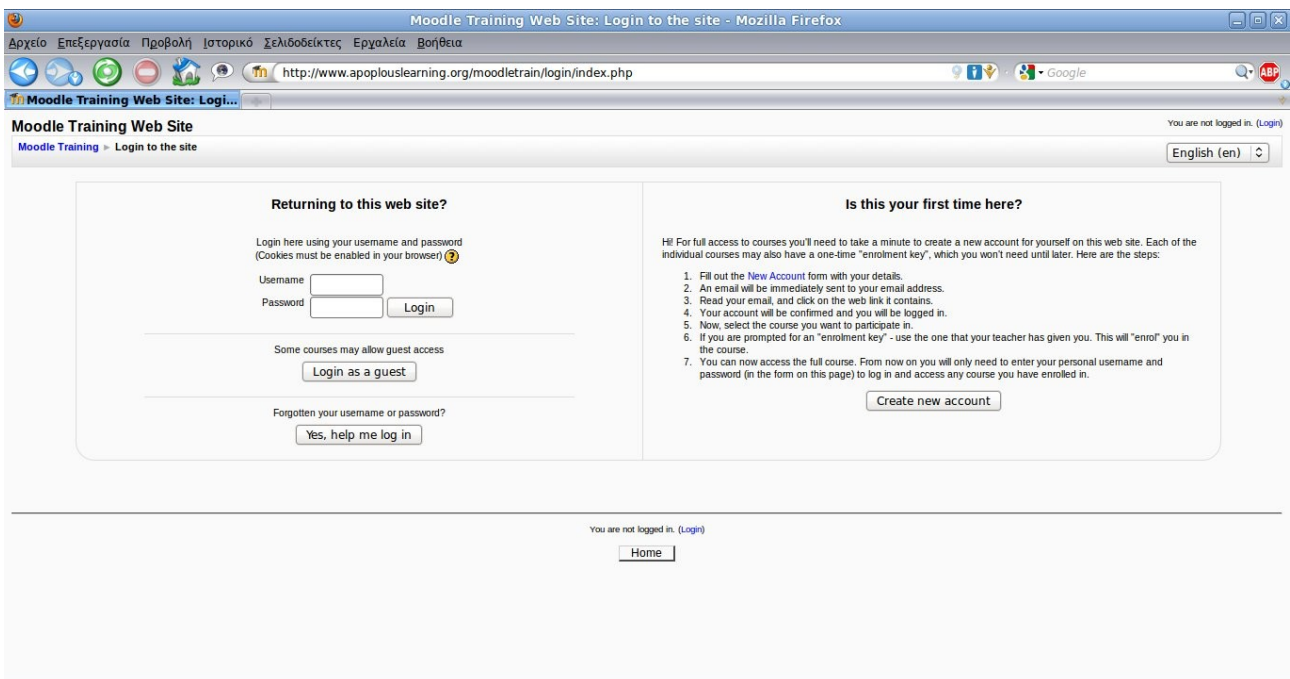

Click the button **Create new account**.

Image 2: The login page

In the new page you'll see a form -fill the form according the guidelines given.

Then click the **Create my new account button**.

New account - Mozilla Firefox

Αρχείο Επεξεργασία Προβολή Ιστορικό Σελιδοδείκτες Εργαλεία Βοήθεια

http://www.apoplouslearning.org/moodletrain/login/signup.php

New account

New account You are not logged in. (Login)

Moodle Training > Login > New account English (en)